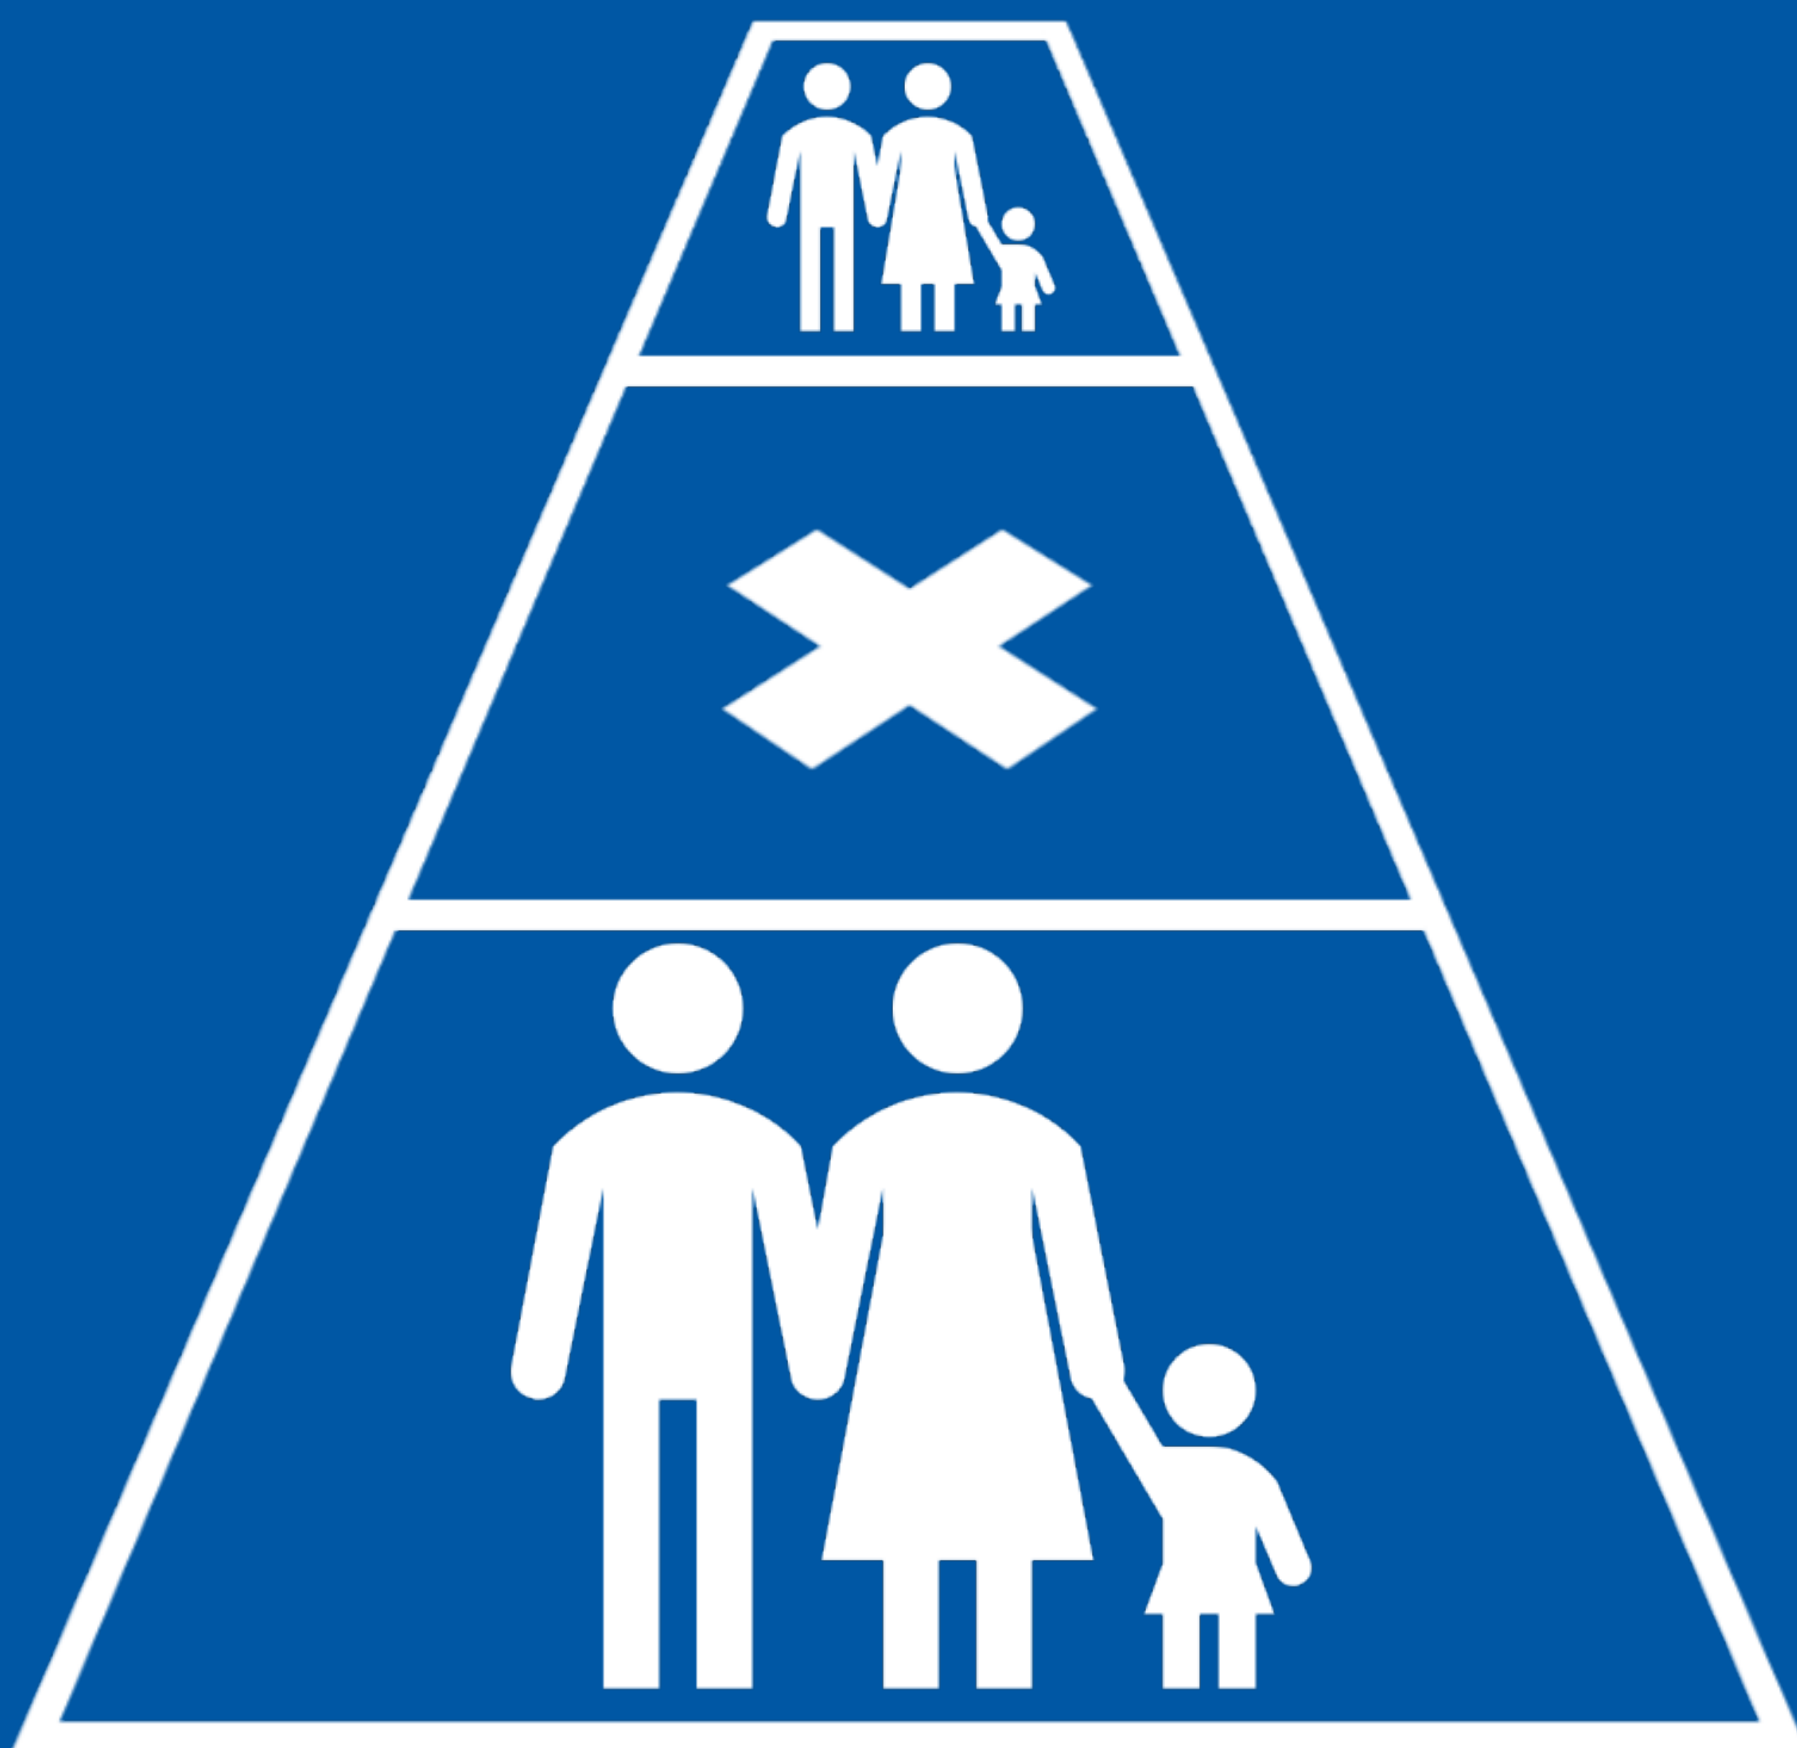

SUIVRE LE CHEMIN MARQUÉ À LA SORTIE

POUL DUE JENSEN / GRUNDFOS
FOUNDATION

GARDER UNE DISTANCE SECURITAIRE

1 PERSONNEPAR ROBINET

LAVER LES MAINS

RINCER LES MAINS, ESSUYER LE SEAU

RINCER LES MAINS ESSUYER LE ROBINET

DEPOSEZ DE L'ARGENT A L'INTERIEUR DU RECIPIENT

SUIVRE LE CHEMIN MARQUÉ À LA SORTIE